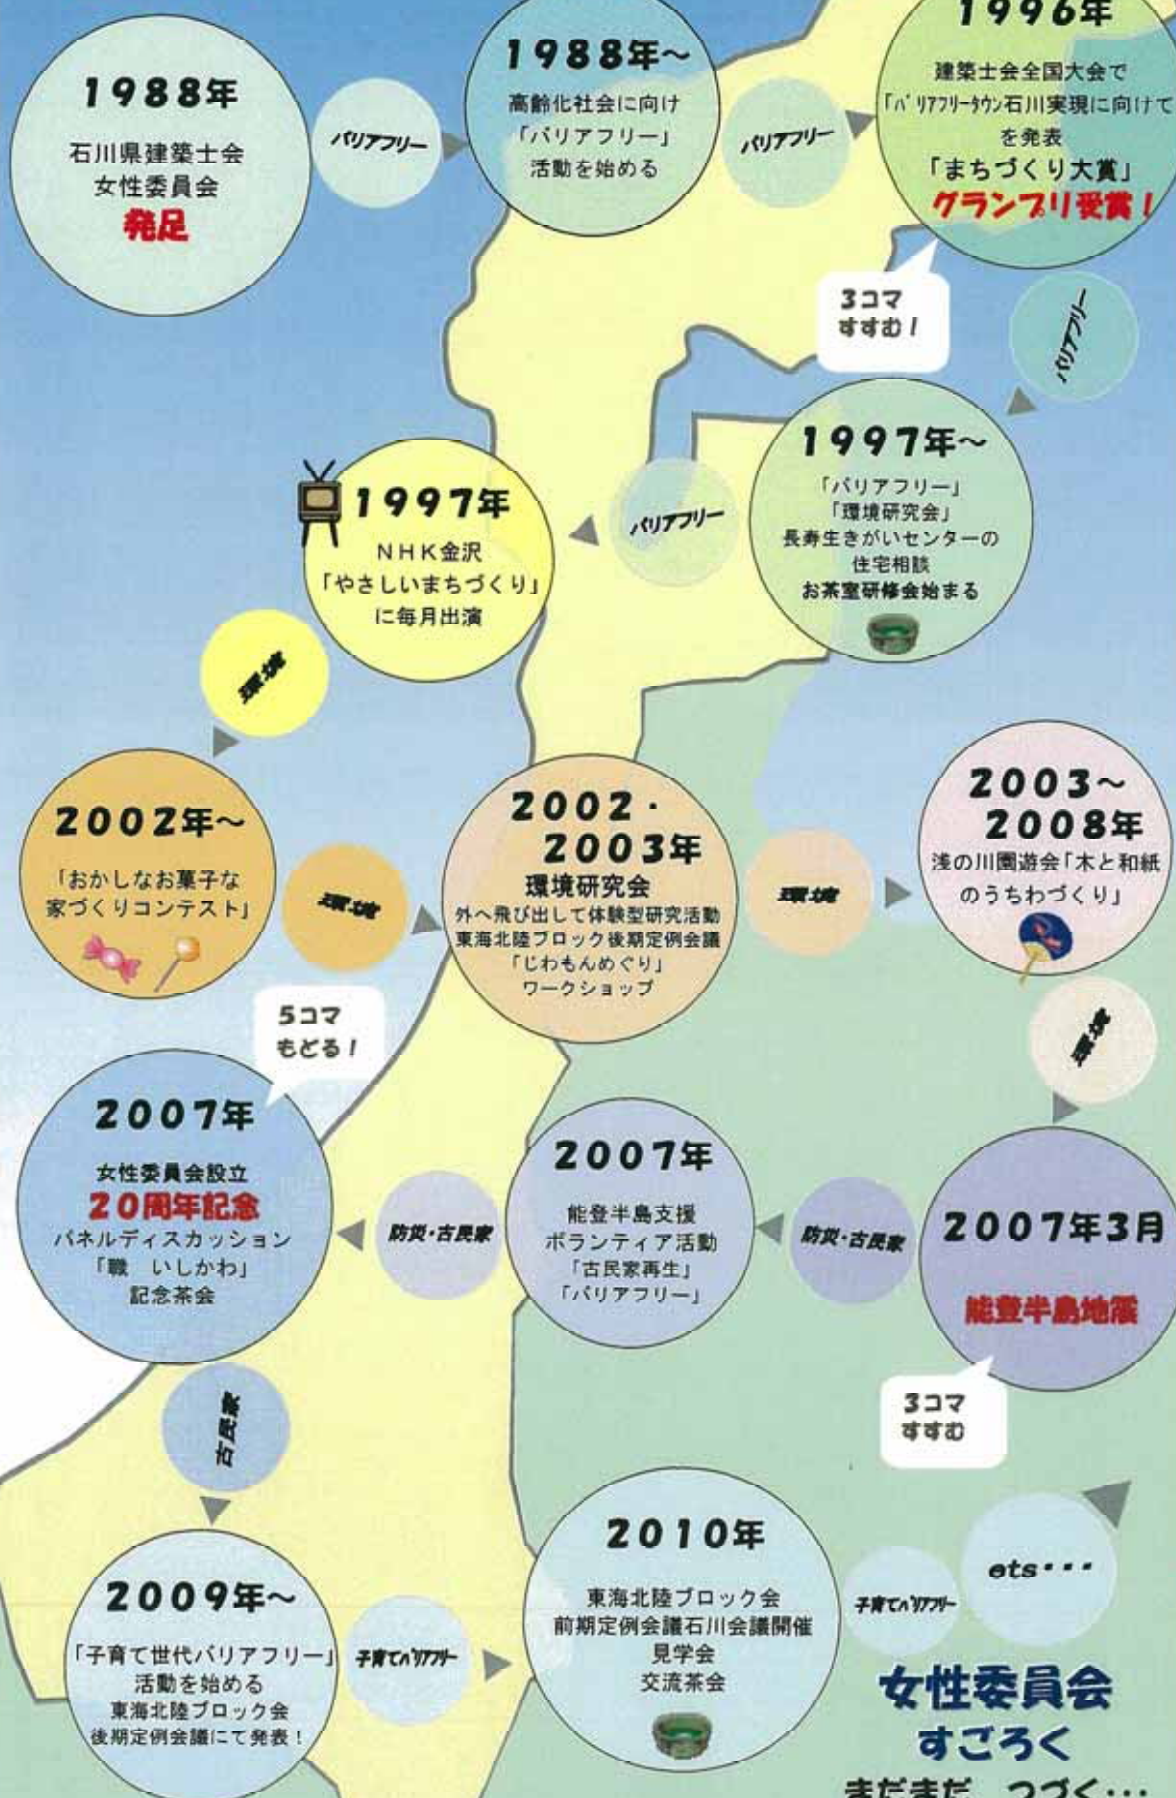

(社)石川県建築士会 女性委員会
 会員数121名 1988年設立

女性委員会すごろく

スタート!!

女性委員会
 すごろく
 まだまだ つづく...