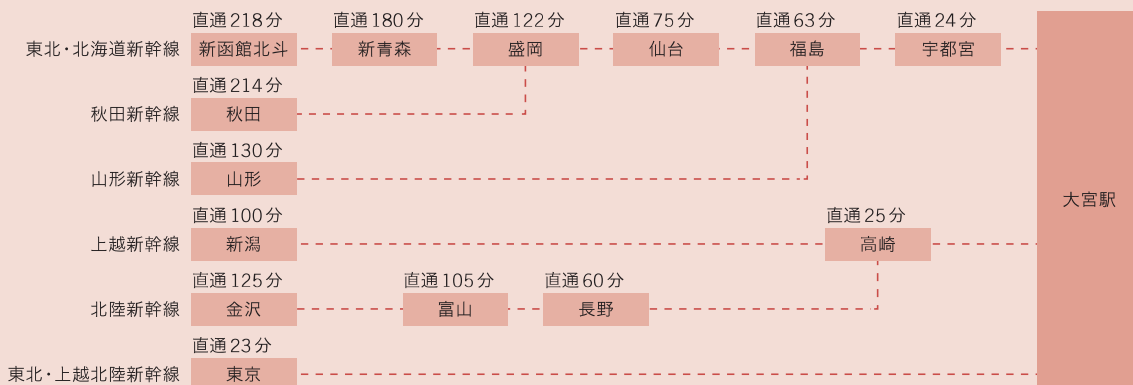

## アクセスマップ

大宮駅から会場「ソニックシティホール・ソニックシティビル」へのアクセス

JR・東武野田線 大宮駅西口  
歩行者デッキにて直結 徒歩約3分

## 新幹線でご来場

## お車でご来場

首都高速道路埼玉大宮線「新都心西IC」より1km  
 駐車場もご利用いただけます(有料)  
 利用料金…30分/200円 高さ…2.3m 利用時間…7:00~23:00  
 収容台数…140台 ※原付・自動二輪の駐車場はございません